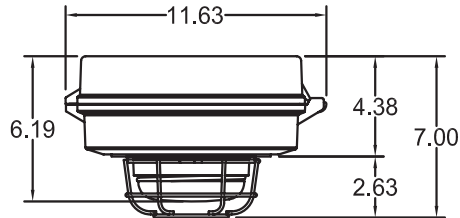

Deg.	Parl.
0	1053
5	1048
10	1024
15	986
20	944
25	895
30	837
35	770
40	701
45	627
50	553
55	477
60	408
65	343
70	282
75	228
80	178
85	140
90	114

ALIJ LED

LED area lighting for hazardous locations

Fixture Dimensions (inches)