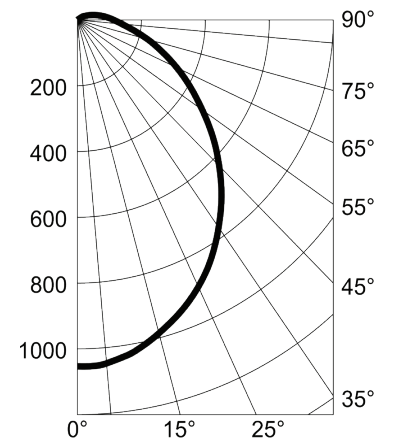

ALIJ06L2ULPFX

Deg.	Parl.
0	1053
5	1048
10	1024
15	986
20	944
25	895
30	837
35	770
40	701
45	627
50	553
55	477
60	408
65	343
70	282
75	228
80	178
85	140
90	114