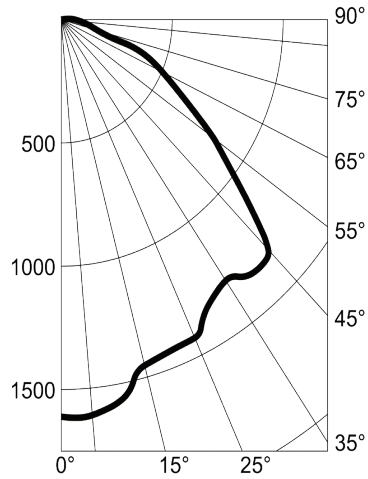

ALIJ LED

LED area lighting for harsh locations

Candlepower Distribution

ALIJ06L2ULPCXX

Deg.	Parl.
0	1610
5	1610
10	1566
15	1452
20	1431
25	1424
30	1332
35	1292
40	1342
45	1319
50	1049
55	839
60	639
65	504
70	280
75	171
80	125
85	91
90	62