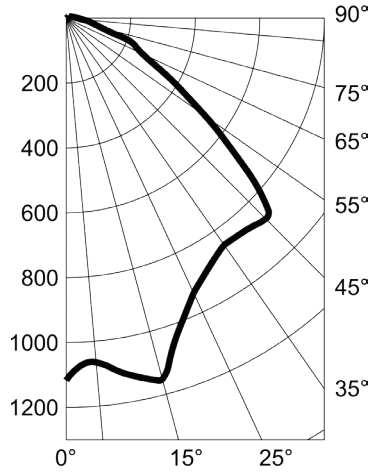

Refer to Certification Guide to determine suitability of individual fixture.

ALIJ LED

LED area lighting for harsh locations

Candlepower Distribution

ALIJO3L2ULCXX

Deg.	Parl.
0	1117
5	1065
10	1116
15	1152
20	1022
25	935
30	886
35	854
40	858
45	875
50	733
55	528
60	371
65	261
70	214
75	111
80	79
85	55
90	38

ALIJO3L2ULFXX

Deg.	Parl.
0	849
5	847
10	841
15	828
20	806
25	775
30	738
35	692
40	640
45	850
50	518
55	454
60	393
65	332
70	267
75	205
80	145
85	106
90	79

ALIJO6L2ULCXX

Deg.	Parl.
0	1751
5	1680
10	1763
15	1815
20	1604
25	1460
30	1394
35	1355
40	1343
45	1385
50	1120
55	817
60	559
65	408
70	342
75	182
80	129
85	92
90	63