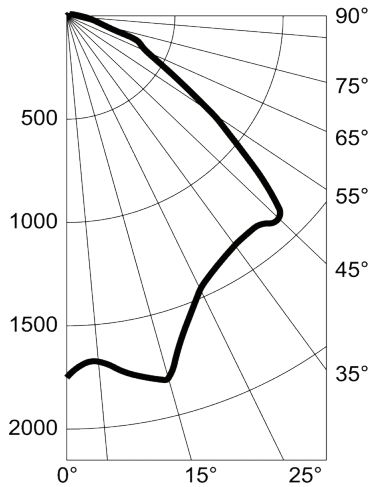

Refer to Certification Guide to determine suitability of individual fixture.

ALIJ LED

LED area lighting for harsh locations

Candlepower Distribution

ALIJO3L2ULCXX

Deg.	Parl.
0	1117
5	1065
10	1116
15	1152
20	1022
25	935
30	886
35	854
40	858
45	875
50	733
55	528
60	371
65	261
70	214
75	111
80	79
85	55
90	38

ALIJO3L2ULFXX

Deg.	Parl.
0	849
5	847
10	841
15	828
20	806
25	775
30	738
35	692
40	640
45	850
50	518
55	454
60	393
65	332
70	267
75	205
80	145
85	106
90	79

ALIJO6L2ULCXX

Deg.	Parl.
0	1751
5	1680
10	1763
15	1815
20	1604
25	1460
30	1394
35	1355
40	1343
45	1385
50	1120
55	817
60	559
65	408
70	342
75	182
80	129
85	92
90	63