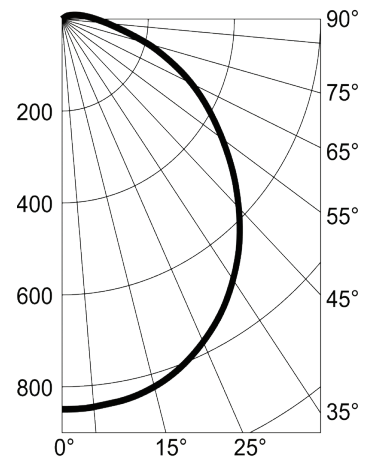

Refer to Certification Guide to determine suitability of individual fixture.

ALIJ LED

LED area lighting for harsh locations

Candlepower Distribution

ALIJO3L2ULCXX

Deg.	Parl.
0	1117
5	1065
10	1116
15	1152
20	1022
25	935
30	886
35	854
40	858
45	875
50	733
55	528
60	371
65	261
70	214
75	111
80	79
85	55
90	38

ALIJO3L2ULFXX

Deg.	Parl.
0	849
5	847
10	841
15	828
20	806
25	775
30	738
35	692
40	640
45	850
50	518
55	454
60	393
65	332
70	267
75	205
80	145
85	106
90	79

ALIJO6L2ULCXX

Deg.	Parl.
0	1751
5	1680
10	1763
15	1815
20	1604
25	1460
30	1394
35	1355
40	1343
45	1385
50	1120
55	817
60	559
65	408
70	342
75	182
80	129
85	92
90	63