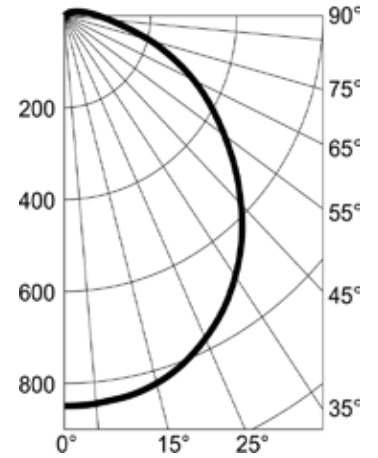

Refer to Certification Guide to determine suitability of individual fixture.

ALIJ LED

LED area lighting for harsh locations

Candlepower Distribution

ALIJ03L2ULCXX

Deg.	Parl.
0	1117
5	1065
10	1116
15	1152
20	1022
25	935
30	886
35	854
40	858
45	875
50	733
55	528
60	371
65	261
70	214
75	111
80	79
85	55
90	38

ALIJ03L2ULFXX

Deg.	Parl.
0	849
5	847
10	841
15	828
20	806
25	775
30	738
35	692
40	640
45	850
50	518
55	454
60	393
65	332
70	267
75	205
80	145
85	106
90	79

ALIJ06L2ULCXX

Deg.	Parl.
0	1751
5	1680
10	1763
15	1815
20	1604
25	1460
30	1394
35	1355
40	1343
45	1385
50	1120
55	817
60	559
65	408
70	342
75	182
80	129
85	92
90	63