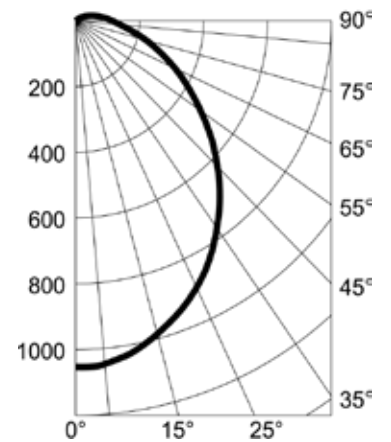

ALIJO6L2ULPFX

Deg.	Parl.
0	1053
5	1048
10	1024
15	986
20	944
25	895
30	837
35	770
40	701
45	327
50	553
55	477
60	408
65	343
70	282
75	228
80	178
85	140
90	114