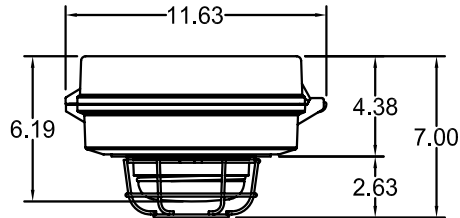

Deg.	Parl.
0	1053
5	1048
10	1024
15	986
20	944
25	895
30	837
35	770
40	701
45	327
50	553
55	477
60	408
65	343
70	282
75	228
80	178
85	140
90	114

ALIJ LED

LED area lighting for hazardous locations

Fixture Dimensions (inches)