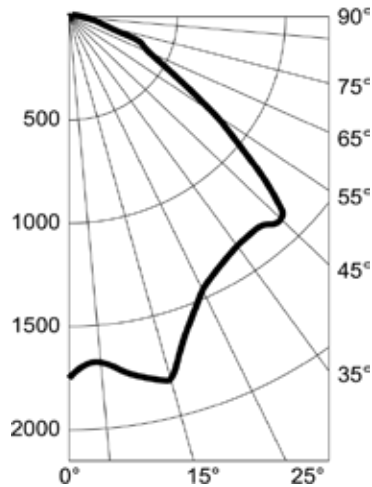

Refer to Certification Guide to determine suitability of individual fixture.

ALIJ LED

LED area lighting for harsh locations

Candlepower Distribution

ALIJ03L2ULCXX

Deg.	Parl.
0	1117
5	1065
10	1116
15	1152
20	1022
25	935
30	886
35	854
40	858
45	875
50	733
55	528
60	371
65	261
70	214
75	111
80	79
85	55
90	38

ALIJ03L2ULFXX

Deg.	Parl.
0	849
5	847
10	841
15	828
20	806
25	775
30	738
35	692
40	640
45	850
50	518
55	454
60	393
65	332
70	267
75	205
80	145
85	106
90	79

ALIJ06L2ULCXX

Deg.	Parl.
0	1751
5	1680
10	1763
15	1815
20	1604
25	1460
30	1394
35	1355
40	1343
45	1385
50	1120
55	817
60	559
65	408
70	342
75	182
80	129
85	92
90	63