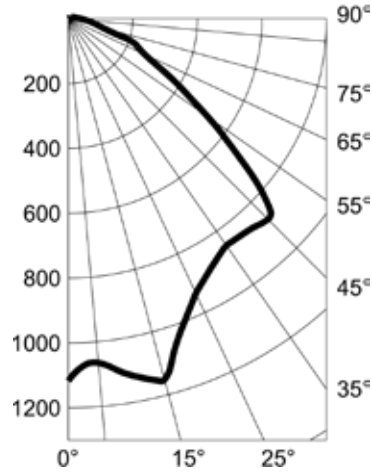

Refer to Certification Guide to determine suitability of individual fixture.

ALIJ LED

LED area lighting for harsh locations

Candlepower Distribution

ALIJ03L2ULCXX

Deg.	Parl.
0	1117
5	1065
10	1116
15	1152
20	1022
25	935
30	886
35	854
40	858
45	875
50	733
55	528
60	371
65	261
70	214
75	111
80	79
85	55
90	38

ALIJ03L2ULFXX

Deg.	Parl.
0	849
5	847
10	841
15	828
20	806
25	775
30	738
35	692
40	640
45	850
50	518
55	454
60	393
65	332
70	267
75	205
80	145
85	106
90	79

ALIJ06L2ULCXX

Deg.	Parl.
0	1751
5	1680
10	1763
15	1815
20	1604
25	1460
30	1394
35	1355
40	1343
45	1385
50	1120
55	817
60	559
65	408
70	342
75	182
80	129
85	92
90	63